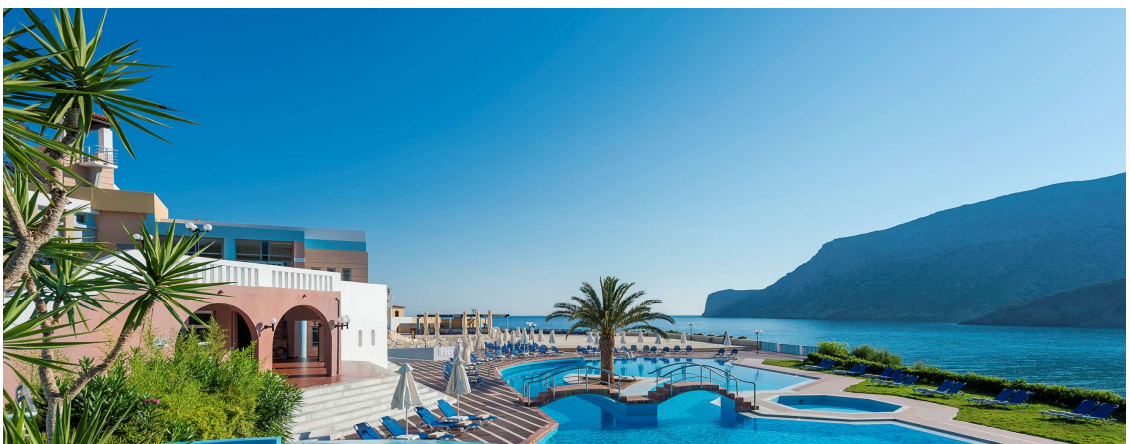

FODELE BEACH

ΕΟΡΤΑΣΤΙΚΟ ΠΡΟΓΡΑΜΜΑ ΠΑΣΧΑ

Μεγάλη Παρασκευή 26-04-2019

- 12:30 - 14:30 Γεύμα Στο Κεντρικό Εστιατόριο όπου λόγω των ημερών θα υπάρχουν και αρκετές νηστίσιμες λιχουδιές.
- 17:30 - 18:30 Ακολουθία Επιτάφιου στο εκκλησάκι του Αγίου Στυλιανού εντός του Ξενοδοχείου μας
- 18:30 - 21:30 Δείπνο στο Κεντρικό Εστιατόριο
- 20:30 -21:30 Θα παρακολουθήσουμε ένα μοναδικό παιδικό show με τον πολυβραβευμένο Magic Tony .
- 21:30 - 22:30 Κονσέρτο κλασσικής μουσικής στο Κεντρικό Μπαρ. Το τρίο μας θα σας χαρίσει ξεχωριστές μελωδίες κλασσικής μουσικής.

Μεγάλο Σάββατο 27-04-2019

- Κατά τη διάρκεια της ημέρας θα προσφερθούν στα δωμάτια παραδοσιακά τσουρεκάκια, αυγά και κουλουράκια.
- 20:00 -21:00 Θα παρακολουθήσουμε ένα μοναδικό show με τους διεθνούς φήμης ακροβάτες μας .
- 21:00-21:30 Συμβολική Τελετή Ανάστασης στο εκκλησάκι του Αγίου Στυλιανού εντός του Ξενοδοχείου μας.
- 23:00 Λειτουργία και τελετή Ανάστασης στο χωριό Φόδελε, στην εκκλησία του Μιχαήλ Αρχαγγέλου
- 00.30 Μετά τη λειτουργία ακολουθεί Αναστάσιμο Δείπνο με παραδοσιακή μαγειρίτσα, αφού πρώτα τσουγκρίσουμε τα κόκκινα αυγά. Για την διασκέδασή σας, στα πλήκτρα θα βρίσκεται ο Νίκος και στο τραγούδι η Κωνσταντίνα.

Καθημερινές Δραστηριότητες

- Γυμναστήριο με σύγχρονο εξοπλισμό.
- Υδάτινο πάρκο με έξι πισίνες και επτά νεροτσουλήθρες. Δίπλα στο πάρκο βρίσκονται 2 γήπεδα τένις, μίνι γκολφ, μπάσκετ καθώς και εγκαταστάσεις για τοξοβολία.
- Aqua gym στη κεντρική πισίνα, και δίπλα, τραπέζια για Πινγκ πόνγκ
- Στη παραλία κοντά στο Frankie Beach Club μπορείτε να βρείτε darts (βελάκια), fitness-aerobic, cocktail game, boccia (γαλλικό παιχνίδι με μεταλλικές μπάλες) και Beach Volley